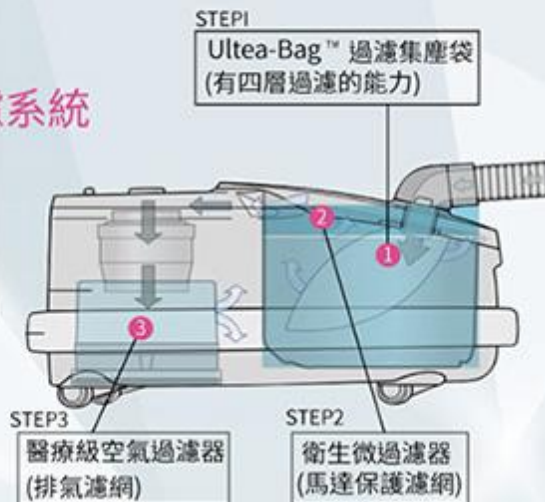

英國過敏協會認定「醫療級」吸塵器

**徹底清除過敏源(塵蟎.黴菌.花粉)
除蟎抗敏的第一選擇！**

SEBO D8 Pro | 德國原裝頂級吸塵器

英國過敏協會抗敏認證!
S Class 三階段醫療級過濾系統

SEBO D8 配備三階段過濾系統，可濾除99.97%的(0.3微米粒子)效果超強。連可怕的PM2.5超細懸浮粒子(2.5微米粒子)，也能輕鬆濾除99.99%，全完鎖住灰塵不溢散。滿足氣喘及過敏患者的嚴刻需求，居家除蟎、抗敏第一選擇！徹底消除過敏原(塵蟎、黴菌、花粉、灰塵)

有效過濾細微塵粒
粉塵不殘留

專利可拆式電源線-安全方便

12.5m超大除塵範圍，
30坪空間一線吸到底

④ 機身專利氣墊Aie-belt
防撞帶，保護家具及牆面!

① 可調式伸縮管，呵護背部操作更舒適

② 6公升大容量四層過濾集塵袋!

③ i-Power動力控制鈕，吸力可依需求調整!

Axminster[™] Beautiful
carpets | British
Design